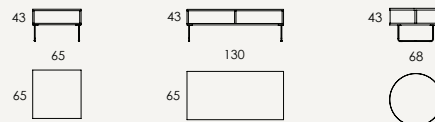

DIMENSJONER / DIMENSIONS

1-, 1.5-, 2- og 3-seter u/armlen

1-, 2- og 3-seter m/armlen

1-, 1.5-, 2- og 3-seter u/rygg

Hjørneelementer

Pivot Cave

Puff

Bord