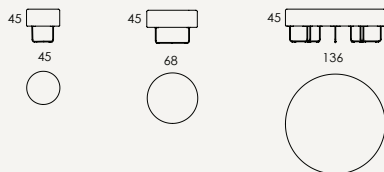

DIMENSJONER / DIMENSIONS

1-, 1.5-, 2- og 3-seter u/armlen

1-, 2- og 3-seter m/armlen

1-, 1.5-, 2- og 3-seter u/rygg

Hjørneelementer

Pivot Cave

Puff

Bord