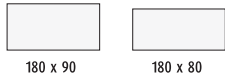

NEXUS fungerer som salong - eller spisebord i både moderne og klassiske miljø. Nexus bord har standardhøyde 65 eller 75 cm. Leveres med sarger og alle bena har høydejusterbare skruer. Matchende møbler er NEXUS helseserien.

NEXUS is suitable for dining and canteens, corresponds with modern and classic environment. Table base with four legs height 65 or 75 cm. Matching furniture is NEXUS health care.

NEXUS

Rette hjørner / Straight Corners

MATERIALER

Bordplate: 19 mm MDF

Overflate: Melamin eller laminat

Utførelse: Bjørk, bøk eller eik

Ben: Bjørk, bøk eller eik

FINISHES

Table top: 19 mm MDF

Surface: Melamine or HPL