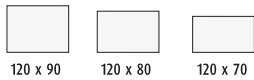

NEXUS fungerer som salong - eller spisebord i både moderne og klassiske miljø. Nexus bord har standardhøyde 65 eller 75 cm. Leveres med sarger og alle bena har høydejusterbare skruer. Matchende møbler er NEXUS helseserien.

NEXUS is suitable for dining and canteens, corresponds with modern and classic environment. Table base with four legs height 65 or 75 cm. Matching furniture is NEXUS health care.

NEXUS

Rette hjørner / Straight Corners

MATERIALER

Bordplate: 19 mm MDF

Overflate: Melamin eller laminat

Utførelse: Bjørk, bøk eller eik

Ben: Bjørk, bøk eller eik

FINISHES

Table top: 19 mm MDF

Surface: Melamine or HPL