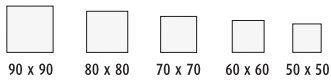

NEXUS fungerer som salong - eller spisebord i både moderne og klassiske miljø. Nexus bord har standardhøyde 65 eller 75 cm. Leveres med sarger og alle bena har høydejusterbare skruer. Matchende møbler er NEXUS helseserien.

NEXUS is suitable for dining and canteens, corresponds with modern and classic environment. Table base with four legs height 65 or 75 cm. Matching furniture is NEXUS health care.

NEXUS

Rette hjørner / Straight Corners