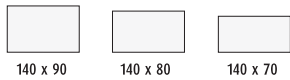

NEXUS fungerer som salong - eller spisebord i både moderne og klassiske miljø. Nexus bord har standardhøyde 65 eller 75 cm. Leveres med sarger og alle bena har høydejusterbare skruer. Matchende møbler er NEXUS helseserien.

NEXUS is suitable for dining and canteens, corresponds with modern and classic environment. Table base with four legs height 65 or 75 cm. Matching furniture is NEXUS health care.

NEXUS

Rette hjørner / Straight Corners

MATERIALER

Bordplate: 19 mm MDF

Overflate: Melamin eller laminat

Utførelse: Bjørk, bøk eller eik

Ben: Bjørk, bøk eller eik

FINISHES

Table top: 19 mm MDF

Surface: Melamine or HPL