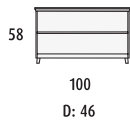

SELMA

MATERIALER

Plater: 22 mm MDF

Overflate: Melamin eller laminat

Utførelse: Bjørk, bøk eller eik

Tre: Bjørk, bøk eller eik

FINISHES

Boards: 22 mm MDF