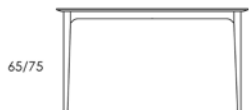

(H65)
(H75)

1617
1417

1617
1417

Bordplater side 51-52 / Table top pages 51-52

NEXUS