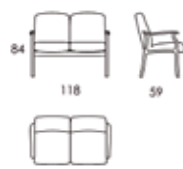

## DELTA II

2300

2301

2108

1058

1059

DELTA

1063

1131

1138

1140

Sittehøyde / Seating height: 45

## DELTA ORIGINAL

1120

1137

1139

1183

Sittehøyde / Seating height: 45

DELTA ORIGINAL

1661

1650

1651

1652

Sittehøyde / Seating height: 45