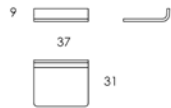

1275

1277

1211

Sittehøyde / Seating height: 46

SALINA

1293

1294

1295