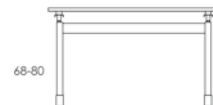

(H60)
(H72)

1513
1415

1514
1416

1398

H68-70

1561

Bordplater side 44-47 / Table top pages 44-47

LIP