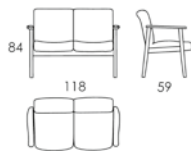

DELTA

2104

2107

2102

1054

Sittehøyde / Seating height: 45

## DELTA II

2105

2113

2114

1055

Sittehøyde / Seating height: 45

## DELTA II

2401

2402

2403

Sittehøyde / Seating height: 45