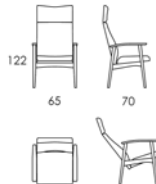

NEXUS

1161

1162

1163

Sittehøyde / Seating height: 46

NEXUS

1268

1169