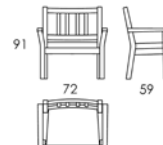

# SALINA

1272

1273

1274

Sittehøyde / Seating height: 46

SALINA

1309

1310

1311

1315

Kun bjørk / Birch only

Sittehøyde / Seating height: 47

SALINA

1278

1307

2108