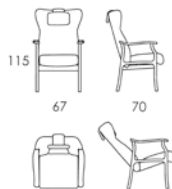

## DELTA II

2401

2402

2403

Sittehøyde / Seating height: 45

## DELTA II

2300

2301

2108

1058

1059

DELTA

1063

1131

1138

1140

Sittehøyde / Seating height: 45

## DELTA ORIGINAL

1120

1137

1139

1183

Sittehøyde / Seating height: 45

DELTA ORIGINAL

1661