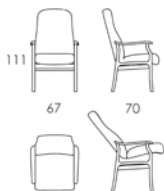

## DELTA II

2401

2402

2403

Sittehøyde / Seating height: 45

## DELTA II

2300

2301

2108

1058

1059

DELTA

1063

1131

1138

1140

Sittehøyde / Seating height: 45

## DELTA ORIGINAL

1120

1137

1139

1183

Sittehøyde / Seating height: 45

DELTA ORIGINAL

1661