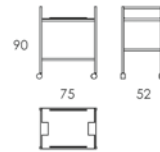

## DELTA II

2401

2402

2403

Sittehøyde / Seating height: 45

## DELTA II

2300

2301

2108

1058

1059

DELTA

1063