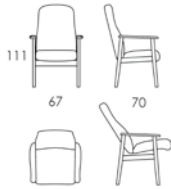

2104

Sittehøyde / Seating height: 45

DELTA II