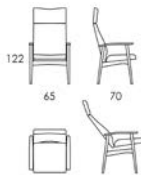

NEXUS

1161

1162

1163

Sittehøyde / Seating height: 46

NEXUS

1268

1169