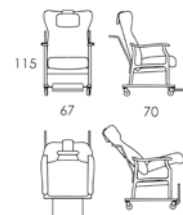

1131

1138

1140

Sittehøyde / Seating height: 45

## DELTA ORIGINAL

1120

1137

1139

1183

Sittehøyde / Seating height: 45

DELTA ORIGINAL

1661

1650

1651

1652

Sittehøyde / Seating height: 45