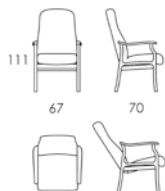

## DELTA II

2401

2402

2403

Sittehøyde / Seating height: 45

## DELTA II

2300

2301

2108

1058

1059

DELTA

1063

1131

1138

1140

Sittehøyde / Seating height: 45

## DELTA ORIGINAL

1120

1137

1139

1183

Sittehøyde / Seating height: 45

DELTA ORIGINAL

1661