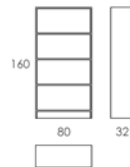

1132

1133

1134

1135

1136

Produktene er også tilgjengelig i melamin / Products also available in melamine

DELTA