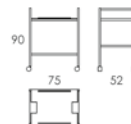

1311

1315

Kun bjørk / Birch only

Sittehøyde / Seating height: 47

SALINA

1278

1307

2108