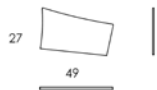

SALINA

1285

1286

1287

1292

Sittehøyde / Seating height: 46

SALINA

1276