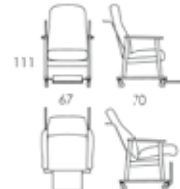

DELTA

2104

2107

2102

1054

Sittehøyde / Seating height: 45

## DELTA II

2105

2113

2114

1055

Sittehøyde / Seating height: 45