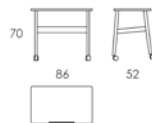

NEXUS

1150

1151

1152

Sittehøyde / Seating height: 46

NEXUS

1172

2108

Sittehøyde / Seating height: 43

NEXUS

**NO: MATERIALER**

<b>Sete</b>	Formstøpt skum med stålinnlegg og Nozag-fjærer
<b>Rygg</b>	Formstøpt skum med stålinnlegg og Nozag-fjærer
<b>Treverk</b>	Bjørk, bøk eller eik
<b>Bekledning</b>	Stoff eller hud