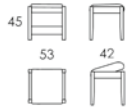

2300

2301

2108

1058

1059

DELTA