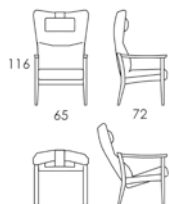

1285

1286

1287

1292

Sittehøyde / Seating height: 46

SALINA