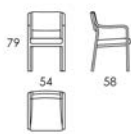

1019

1020

1024

1027

Sittehøyde / Seating height: 46

BANKETT