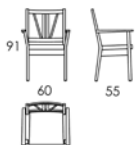

# SALINA

1272

1273

1274

Sittehøyde / Seating height: 46

SALINA

1309

1310

1311

1315

Kun bjørk / Birch only

Sittehøyde / Seating height: 47

SALINA

1278

1307

2108