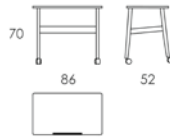

## DELTA II

2401

2402

2403

Sittehøyde / Seating height: 45

## DELTA II

2300

2301

2108

1058

1059

DELTA

1063