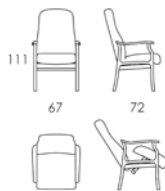

## DELTA II

2401

2402

2403

Sittehøyde / Seating height: 45

## DELTA II

2300

2301

2108

1058

1059

DELTA

1063

1131

1138

1140

Sittehøyde / Seating height: 45

## DELTA ORIGINAL

1120

1137

1139

1183

Sittehøyde / Seating height: 45

DELTA ORIGINAL

1661