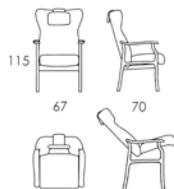

## DELTA II

2300

2301

2108

1058

1059

DELTA

1063

1131

1138

1140

Sittehøyde / Seating height: 45

## DELTA ORIGINAL

1120

1137

1139

1183

Sittehøyde / Seating height: 45

DELTA ORIGINAL

1661