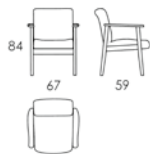

DELTA

2104

2107

2102

1054

Sittehøyde / Seating height: 45

## DELTA II

2105

2113

2114

1055

Sittehøyde / Seating height: 45

## DELTA II

2401

2402

2403

Sittehøyde / Seating height: 45