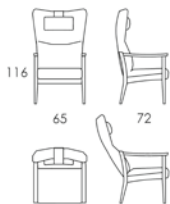

1285

1286

1287

1292

Sittehøyde / Seating height: 46

SALINA