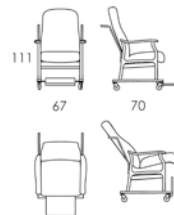

## DELTA II

2401

2402

2403

Sittehøyde / Seating height: 45

## DELTA II

2300

2301

2108

1058

1059

DELTA

1063

1131

1138

1140

Sittehøyde / Seating height: 45

## DELTA ORIGINAL

1120

1137

1139

1183

Sittehøyde / Seating height: 45

DELTA ORIGINAL

1661