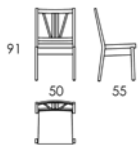

# SALINA

1272

1273

1274

Sittehøyde / Seating height: 46

SALINA

1309

1310

1311

1315

Kun bjørk / Birch only

Sittehøyde / Seating height: 47

SALINA

1278

1307

2108