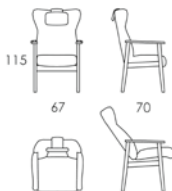

DELTA

2104

2107

2102

1054

Sittehøyde / Seating height: 45

## DELTA II

2105

2113

2114

1055

Sittehøyde / Seating height: 45