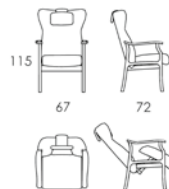

## DELTA II

2300

2301

2108

1058

1059

DELTA

1063

1131

1138

1140

Sittehøyde / Seating height: 45

## DELTA ORIGINAL

1120

1137

1139

1183

Sittehøyde / Seating height: 45

DELTA ORIGINAL

1661