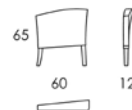

1211

Sittehøyde / Seating height: 46

SALINA