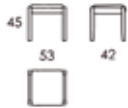

2300

2301

2108

1058

1059

DELTA