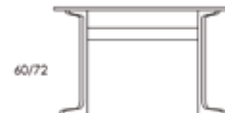

1489
1271

Bordplater side 44-46 / Table tops pages 44-46

GAMMA