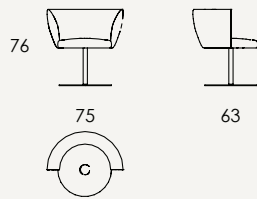

CLUB

Torstein Nilsen (MNIL)

Club er en elegant svingstol med returmekanisme. Leveres i valgfritt tekstil eller hud. Fungerer også godt i maritime miljø, da understellet kan boltes til gulv.

Club is elegant swing chair with positioning mechanism. Supplied in desired fabric or leather. Works fine in maritime settings as it can be bolted to the deck.

VAD®

VAD®

DIMENSJONER / DIMENSIONS

MATERIALER

Sete:	Formstøpt skum med stålinnlegg
Rygg:	Formstøpt skum med stålinnlegg
Sokkel:	Pulverlakkert stål
Bekledning:	Tekstil eller hud

FINISHES

Seat:	Moulded foam with steel frame
Back:	Moulded foam with steel frame
Base:	Powder painted steel
Upholstery:	Fabric or leather