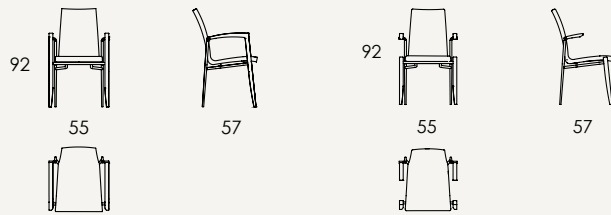

IMPULS

Torstein Nilsen (MNIL)

Impuls er en kombinasjon av eleganse og letthet, samtidig som komfort og kvalitet er ivaretatt. Passer perfekt til moderne interiør. Impuls er en stablebar stol med heltre armene og konede stålben. Impuls leveres også med korte armlener for oppheng på bord. Leveres i valgfritt tekstil eller hud.

Impuls is a combination of elegance and lightness, without compromising comfort and quality. Perfect match for contemporary interiors. Impuls is a stackable chair with solid wood armrest and coned steel legs. Impuls can also be delivered with short arms so it can be hung on table edge. Supplied in desired fabric or leather.

VAD®

DIMENSJONER / DIMENSIONS

MATERIALER

Sete/rygg:	Formskjært skum på tre
Treverk:	Bjørk eller eik
Stål:	Blank krom
Bekledning:	Tekstil eller hud

FINISHES

Seat/back:	Cut foam on wood
Wood:	Birch or beech
Steel:	Glossy chrome
Upholstry:	Fabric or leather