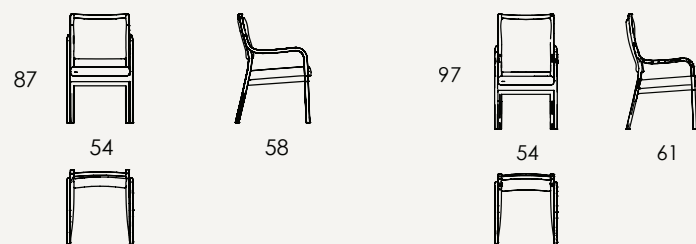

STRATO

Strato er en flott og enkel stablestol. Stolen gir mulighet for valg av høy eller lav rygg, valgfritt tekstil eller hud, mulighet for avtakbart trekk og inkontinensduk.

Strato is an elegant and simple stackable chair. Possibility to choose from high or low back, desired fabric or leather, removable cover, and incontinence sheet.

VAD®

DIMENSJONER / DIMENSIONS

MATERIALER

Sete:	Formskjært skum på tre
Rygg:	Formskjært skum på tre
Treverk:	Bjørk eller bøk
Bekledning:	Tekstil eller hud

FINISHES

Seat:	Cut foam on wood
Back:	Cut foam on wood
Wood:	Birch or beech
Upholstery:	Fabric or leather