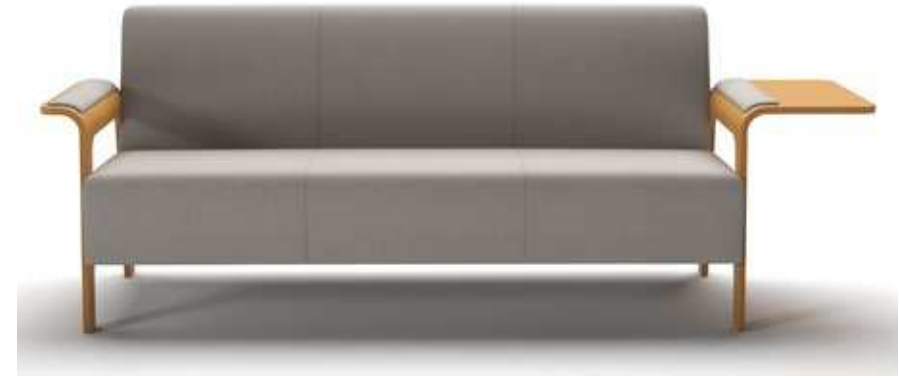

ICI

VAD[®]

ICI

Elegant og komfortabel
sittegruppe med tilhørende
bord.

1-, 2- og 3-seter,
innvendig hjørne, inn- og
utvendig bue med
sittehode 45 cm.

Armlener med mulighet
for sidebord.

Bord med høyde 55 cm.